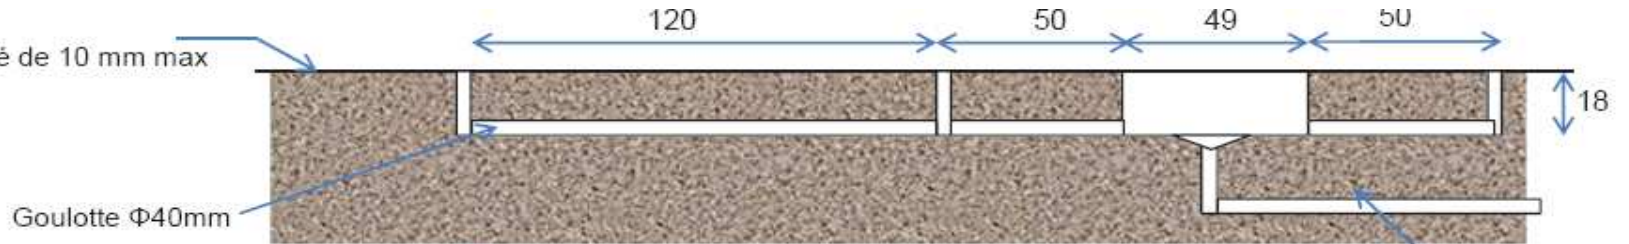

CELEROMETRE ENCASTRE

Surface plane :
 - défaut de planéité de 10 mm max
 - pente 2% max

TABLE ELEVATRICE ENCASTREE

TABLE ELEVATRICE A POSER

IMPLANTATION en LIGNE

IMPLANTATION DECALEE