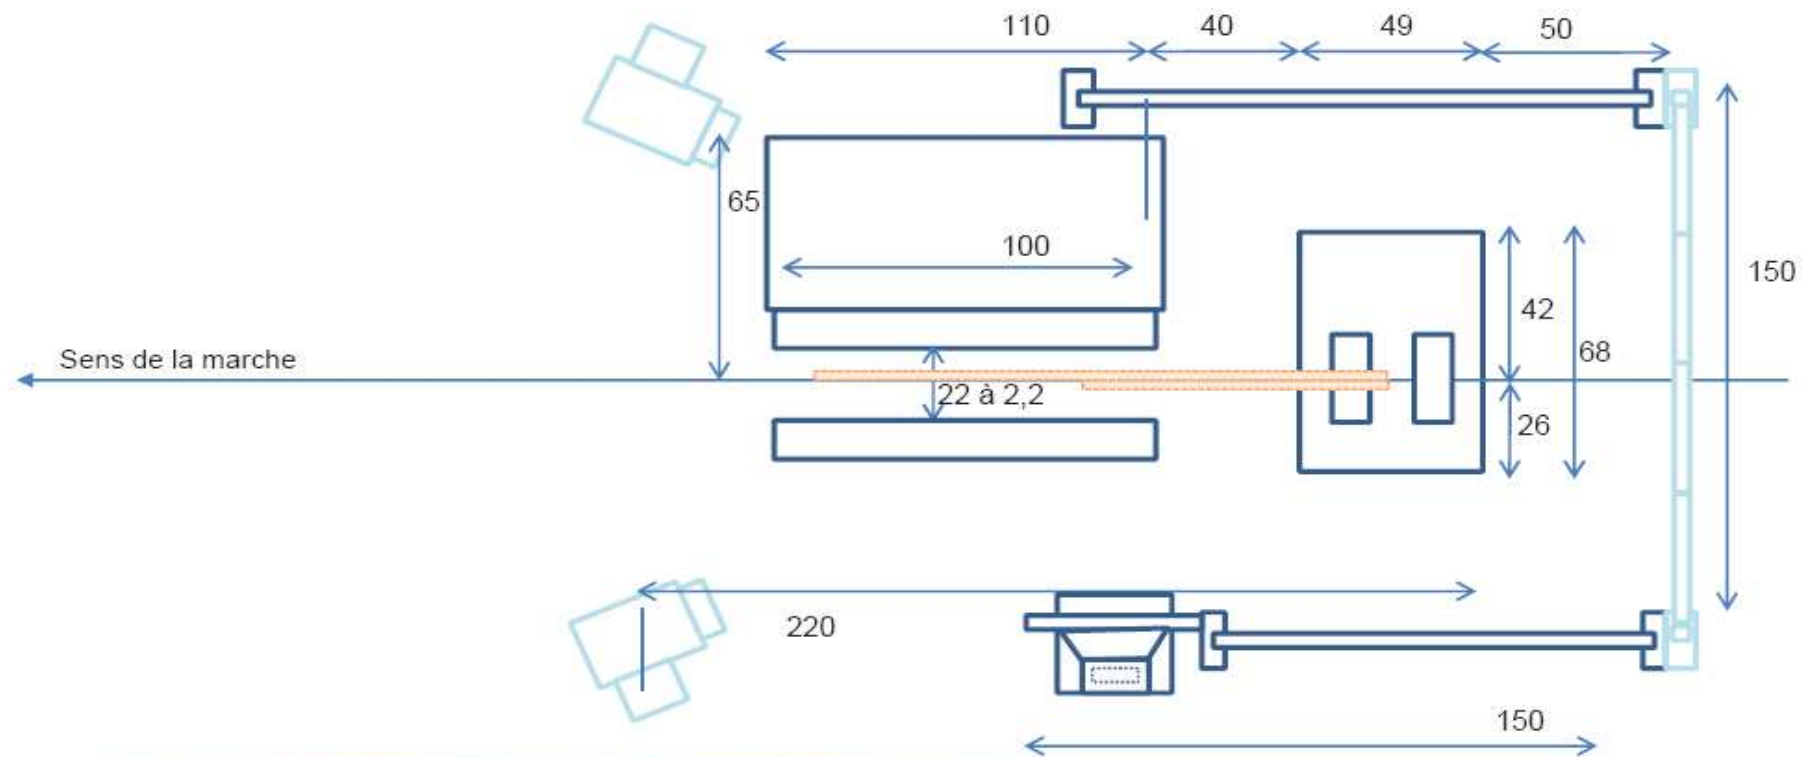

CELEROMETRE ENCASTRE

Surface plane :
 - défaut de planéité de 10 mm max
 - pente 2% max

TABLE ELEVATRICE ENCASTREE

TABLE ELEVATRICE A POSER

IMPLANTATION en LIGNE

IMPLANTATION DECALEE