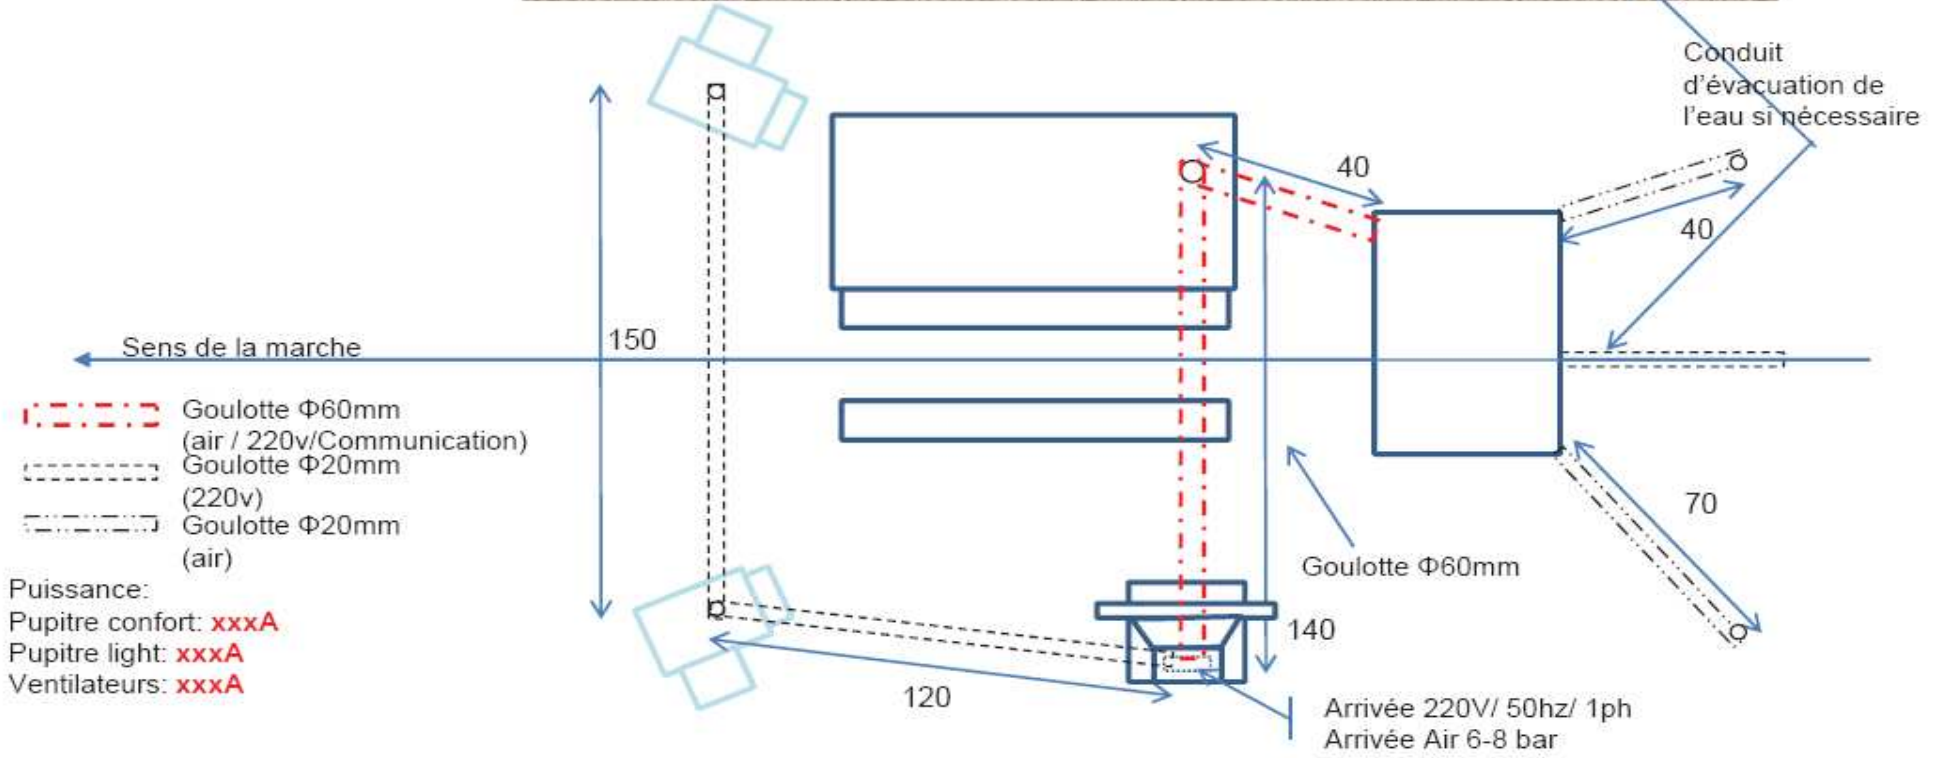

CELEROMETRE ENCASTRE

Surface plane :
 - défaut de planéité de 10 mm max
 - pente 2% max

TABLE ELEVATRICE ENCASTREE

TABLE ELEVATRICE A POSER

IMPLANTATION en LIGNE

IMPLANTATION DECALEE