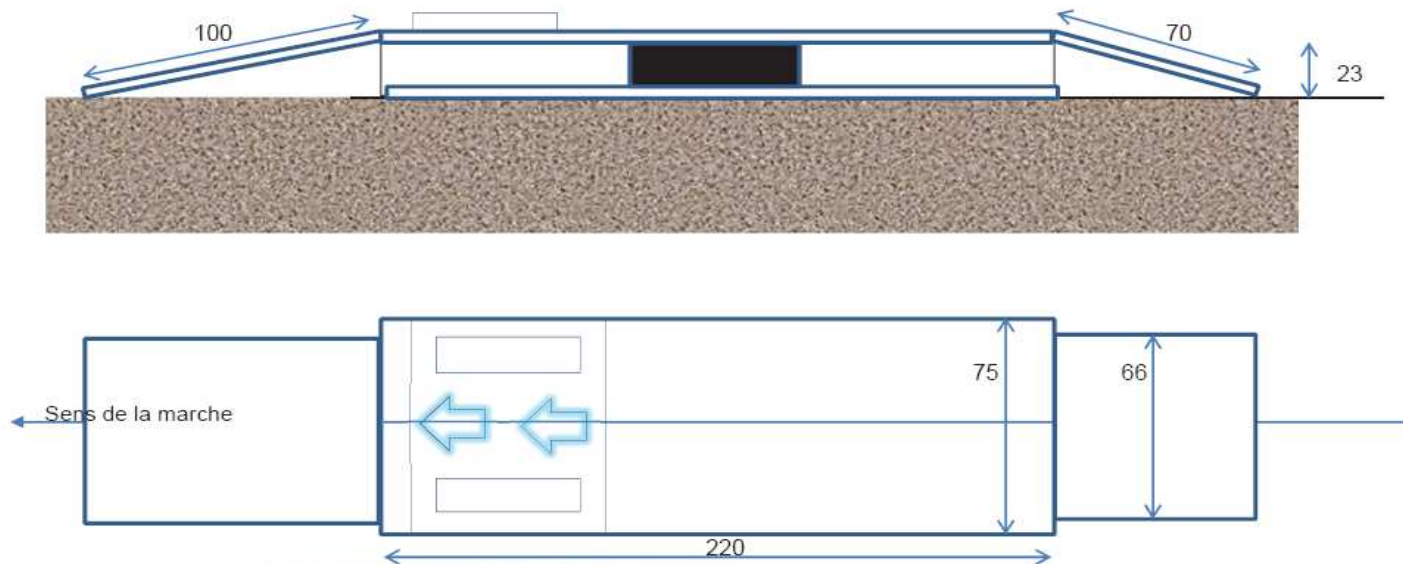

CELEROMETRE ENCASTRE

Surface plane :
 - défaut de planéité de 10 mm max
 - pente 2% max

TABLE ELEVATRICE ENCASTREE

TABLE ELEVATRICE A POSER

IMPLANTATION en LIGNE

IMPLANTATION DECALEE