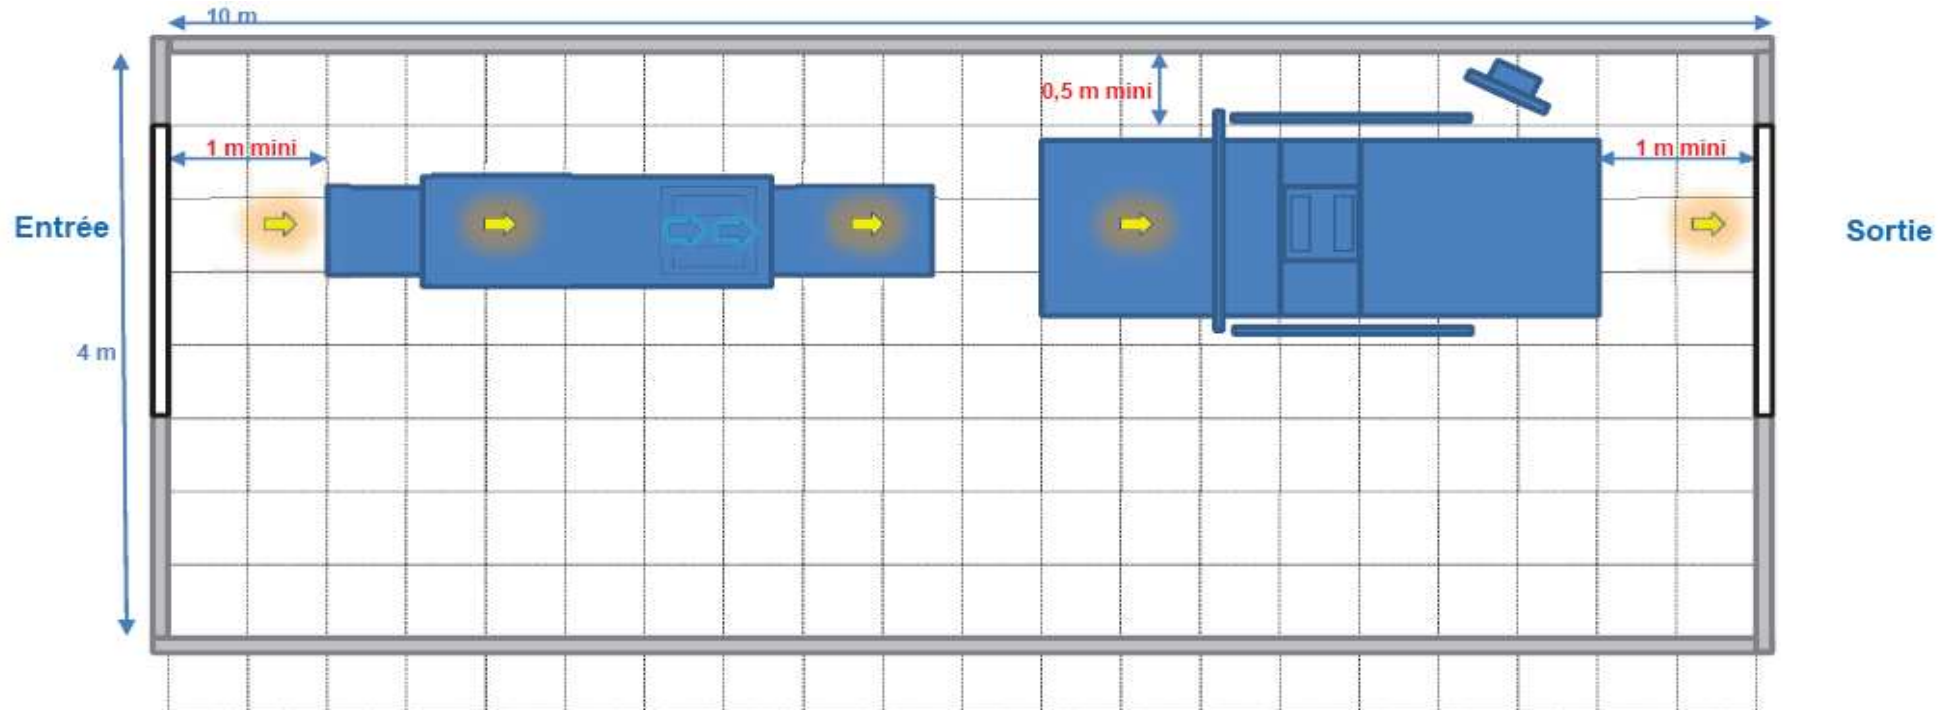

CELEROMETRE ENCASTRE

Surface plane :
 - défaut de planéité de 10 mm max
 - pente 2% max

TABLE ELEVATRICE ENCASTREE

TABLE ELEVATRICE A POSER

IMPLANTATION en LIGNE

IMPLANTATION DECALEE