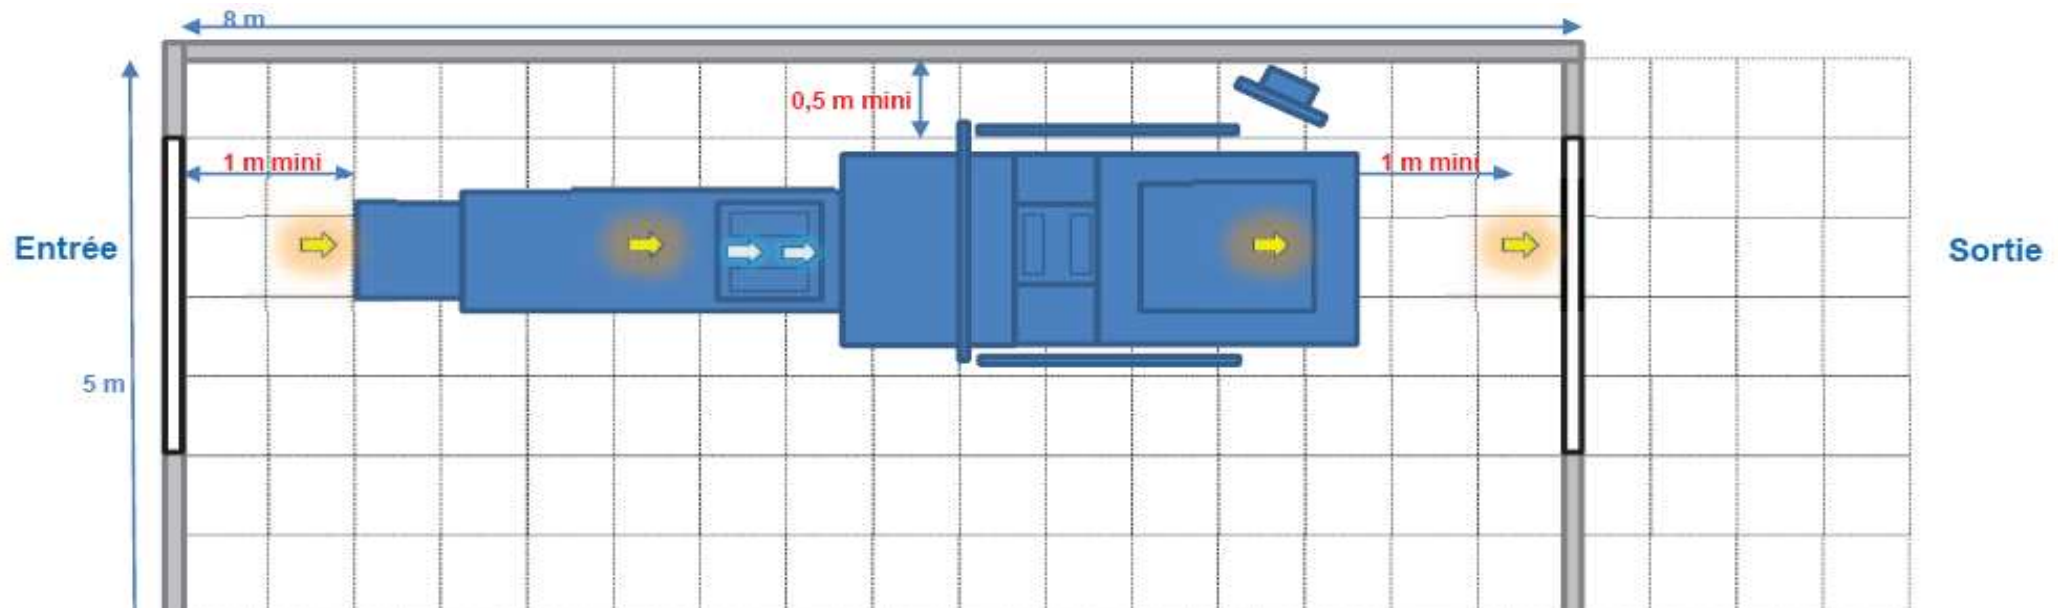

CELEROMETRE ENCASTRE

Surface plane :
 - défaut de planéité de 10 mm max
 - pente 2% max

TABLE ELEVATRICE ENCASTREE

TABLE ELEVATRICE A POSER

IMPLANTATION en LIGNE

IMPLANTATION DECALEE