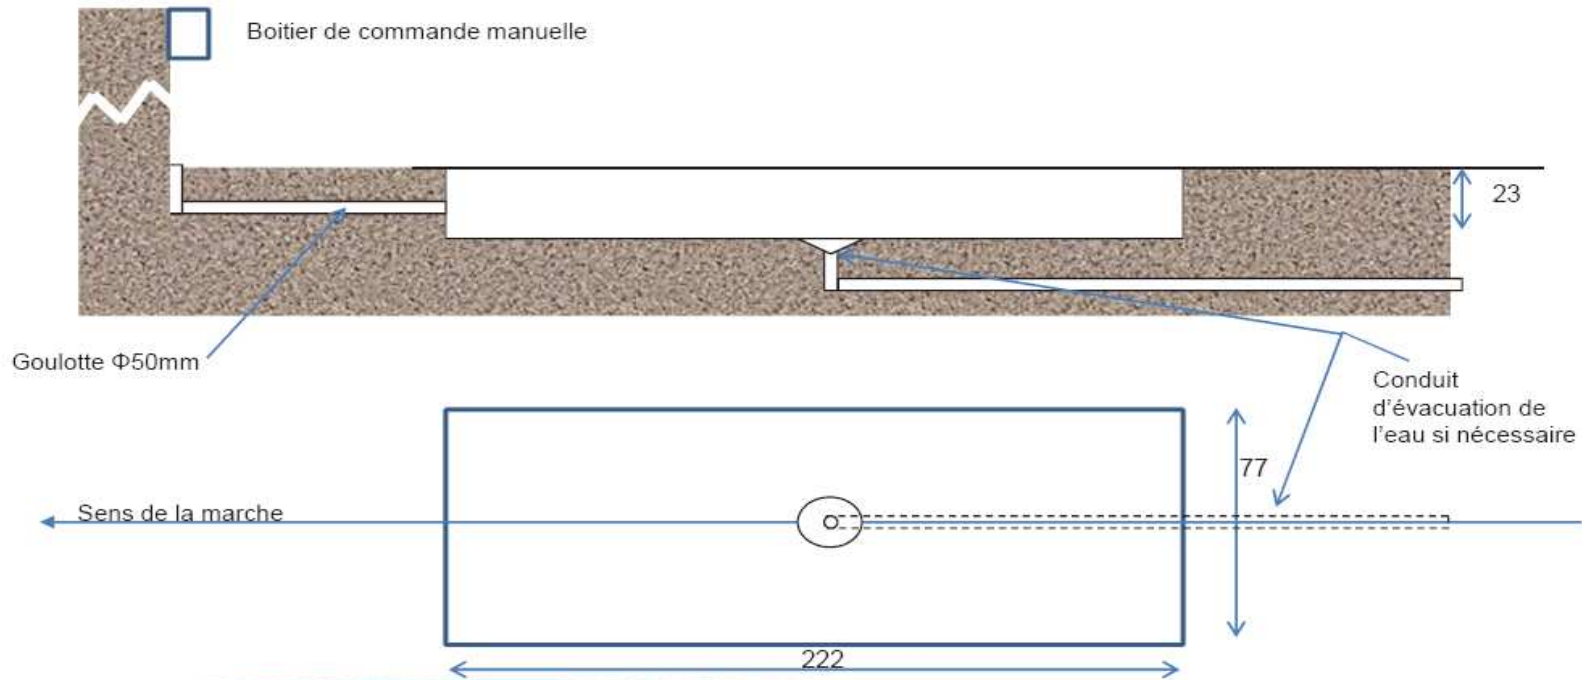

CELEROMETRE ENCASTRE

Surface plane :
 - défaut de planéité de 10 mm max
 - pente 2% max

TABLE ELEVATRICE ENCASTREE

TABLE ELEVATRICE A POSER

IMPLANTATION en LIGNE

IMPLANTATION DECALEE